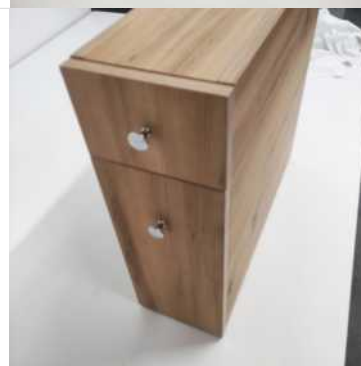

**Stolik boczny z wymiowanym blatem Home Deco Factory**

80,00 zł

**Stolik boczny Okrągła komoda Biały, Drewno konstrukcyjne, 38 x 49 x 38**

100,00 zł

**Szafka łazienkowa z szufladami (2)**

400,00 zł

<p><b>Big Bobo Komoda z kółkami, MDF</b></p>	<p>450,00 zł</p>			
<p><b>Zestaw 3 różnych półek okazja na szt.</b></p>	<p>100,00 zł</p>			
<p><b>Gruba drewniana- dekoracyjna misa</b></p>	<p>220,00 zł</p>			