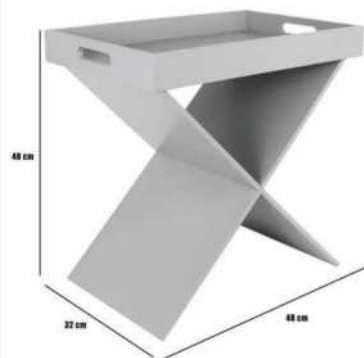

<b>Kontakt: Meble wymiary, dostawa, odbiór (+48) 696-467- 104/wiadomość na FB</b>				
<b>Nazwa Produktu</b>	<b>Cena</b>	<b>Zdjęcie 1</b>	<b>Zdjęcie 2</b>	<b>Zdjęcie 3</b>
<b>Zestaw Stolików kawowych Home Deco Factory 2szt. kolor szary</b>	140,00 zł			
<b>Stolik nocny biały&amp;mokka 30 cm</b>	100,00 zł			

**Stolik boczny z wymiowanym blatem Home Deco Factory**

80,00 zł

**Stolik boczny Okrągła komoda Biały, Drewno konstrukcyjne, 38 x 49 x 38**

100,00 zł

**Szafka łazienkowa z szufladami (2)**

400,00 zł

<p><b>Big Bobo Komoda z kółkami, MDF</b></p>	<p>450,00 zł</p>			
<p><b>Zestaw 3 różnych półek okazja na szt.</b></p>	<p>100,00 zł</p>			
<p><b>Gruba drewniana- dekoracyjna misa</b></p>	<p>220,00 zł</p>			