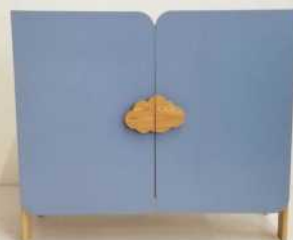

Niebieska Szafka "Chmurka" do pokoju dziecięcego

500,00 zł