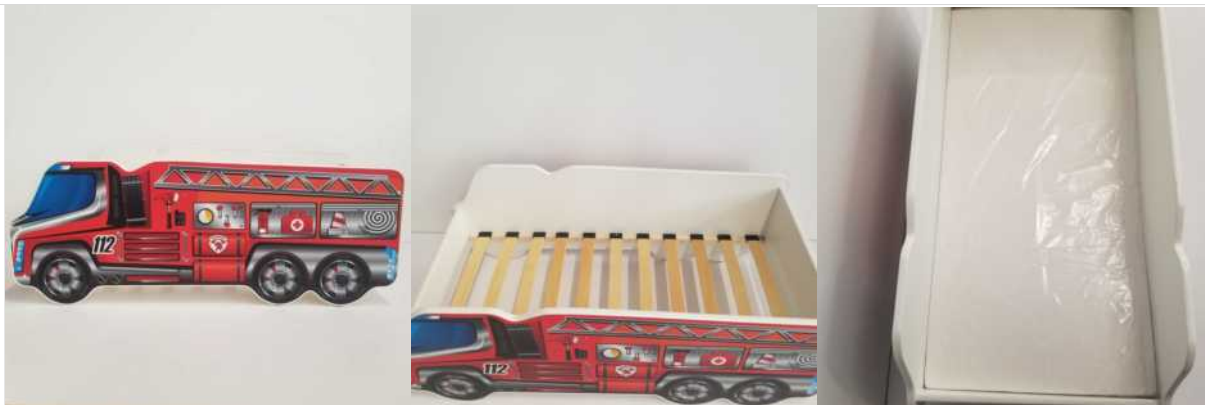

3 999 zł

**Krzesło do salonu/jadalni  
białe niebieskie**

130,00 zł

**Łóżko wóz strażacki dla  
dzieci (drewniany stelaż +  
materac)**

700,00 zł

**Stolik składany i obrotowy na  
kółkach 360°**

400,00 zł

**Stolik kawowy zdobiony MDF**