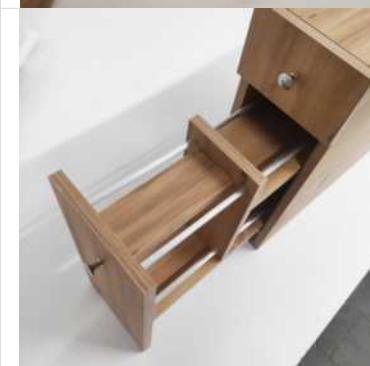

**Stolik boczny z wymiowanym blatem Home Deco Factory**

80,00 zł

**Stolik boczny Okrągła komoda Biały, Drewno konstrukcyjne, 38 x 49 x 38**

100,00 zł

**Szafka łazienkowa z szufladami (2)**

400,00 zł

<p><b>Big Bobo Komoda z kółkami, MDF</b></p>	<p>450,00 zł</p>			
<p><b>Zestaw 3 różnych półek okazja na szt.</b></p>	<p>100,00 zł</p>			
<p><b>Gruba drewniana- dekoracyjna misa</b></p>	<p>220,00 zł</p>			