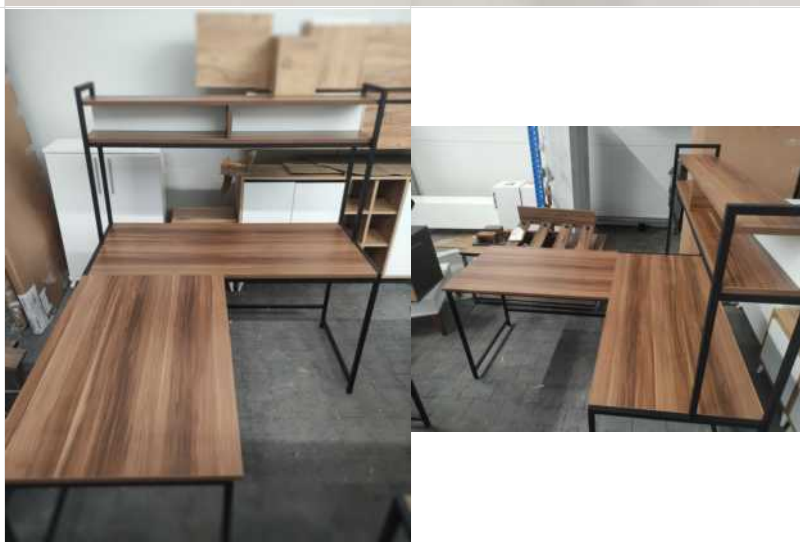

1 200,00 zł

**Stolik niski/lawa. Falisty  
brzeg 40x120x60**

380,00 zł

**Stolik Kawowy DIAMOND  
70 cm Czarno biały**

440,00 zł

**Duże Biurko narożne z  
regalem i metalowym  
stelażem**

800,00 zł

**Duże Biurko narożnik z regalem i metalowym stelażem**