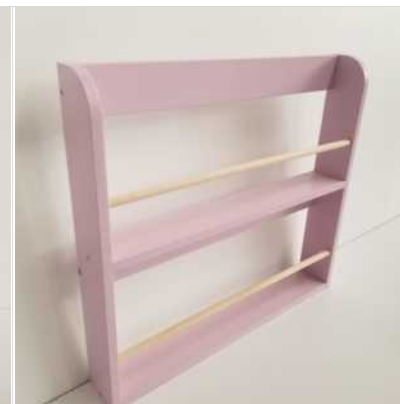

1 200,00 zł

**Stolik niski/lawa. Falisty  
brzeg 40x120x60**

380,00 zł

**Stolik Kawowy DIAMOND  
70 cm Czarno biały**

440,00 zł

**Duże Biurko narożne z  
regalem i metalowym  
stelażem**

800,00 zł

**Duże Biurko narożnik z regalem i metalowym stelażem**

800,00 zł

**regał dla dzieci kolor różowy**

240,00 zł

**Różowy mini regał wiszący dla dzieci**

140,00 zł

**Wysoka komoda 4 szuflady ze zdobieniami.**

650,00 zł

**Zestaw 4 krzeseł do jadalni**