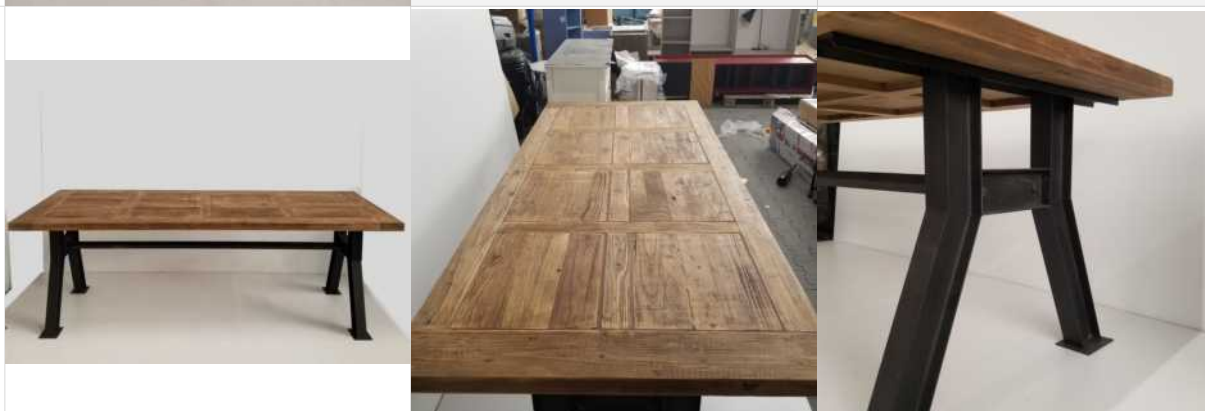

**Duży stół do jadalni lite
drewno z metalowym
stelażem 240cm**

3 999 zł