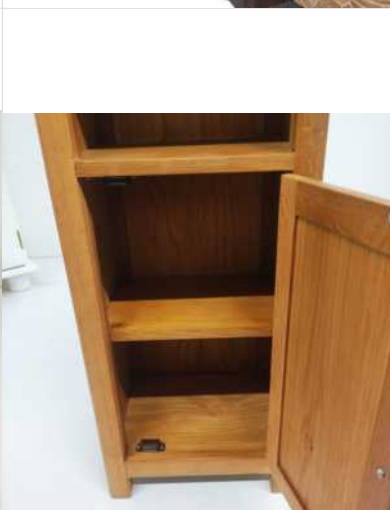

Szafka łazienkowa DĘBOWA z wysuwanymi szufladami (1)

500,00 zł