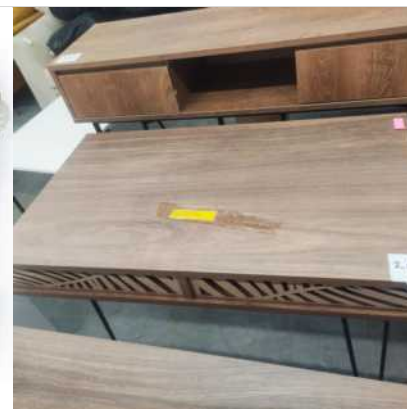

**Regał ścienny kilka sztuk**

380,00 zł

**Dwupoziomowy stolik kawowy**

180,00 zł

**Szeroki stolik kawowy z podwójnym blatem Sosna**

650,00 zł

**Biały stolik z 2 zamykanymi półkami i drewnianym blatem**

350,00 zł

**Mała komoda z szufladą**

350,00 zł

**Drewniane biurko z dolnymi półkami**

200,00 zł

**Jeżdżąca pufa dla dzieci ze schowkiem**

140,00 zł

**Drewniany Stolik ze szklanym blatem**

350,00 zł